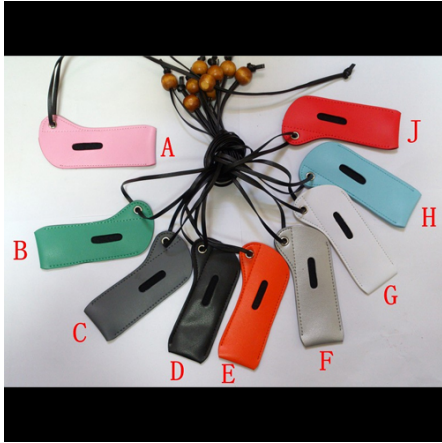

Etui pour cigarette électronique - ETUIEGO206 (lot 30 pcs)

Référence ETUIEGO206

Lot de 30 étuis.

Etui pour cigarette électronique, modèle ETUIEGO206.

Disponible en 9 couleurs.

Impression de logo

Personnalisez les étuis avec votre propre marque ou votre logo.
Impression en blanc ou en noir **offerte à partir de 500 pièces** (17 lots).

L'impression peut se faire sur l'une des 5 positions possibles :

- au centre
- en haut à gauche
- en haut à droite
- en bas à gauche
- en bas à droite

Vous pouvez également choisir le style de caractères :

- Type 1 : Normal Avec Majuscules En Début De Chaque Mot
- Type 2 : *Italique Avec Majuscules En Début De Chaque Mot*
- Type 3 : Normal en minuscules
- Type 4 : *Italique en minuscules*